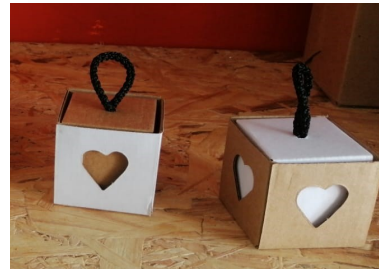

CUBO CORAZÓN 5 CM

- **MEDIDAS INTERIORES:** 5x5x5
- **MATERIAL:** KF-10

PRECIO: $12.00