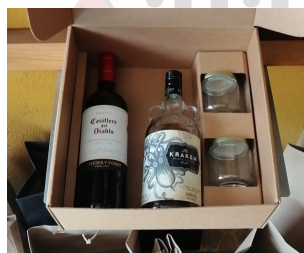

Cajas de Cartón en Xalapa

HAYA

- **MEDIDAS INTERIORES:** 42X23X4
- **MATERIAL:** KF-10

PRECIO: $31.00

PARA PEDIDOS LLAMA AL
2281 63 15 76

CAJA 30X30X12 C/VENTANA

- **MEDIDAS INTERIORES:** 30X30X12
- **MATERIAL:** KF-10

PRECIO $54.00

CAJA 30X30X12

- **MEDIDAS INTERIORES:** 30X30X12
- **MATERIAL:** KF-10

PRECIO $47.00

CAJA 35X35X10

- **MEDIDAS INTERIORES:** 35X35X10
- **MATERIAL:** KF-10

PRECIO $54.00

CAJA 30X30X12 (CON INSERTO)

CAJA CON INSERTO PARA 3 BOTELLAS

- **MEDIDAS INTERIORES:** 30X30X12
- **MATERIAL:** KF-10

PRECIO: $47.00

CAJA 35X35X10 (CON INSERTO)

CAJA CON INSERTO PARA 6 BOTELLAS

- **MEDIDAS INTERIORES:** 35X35X10
- **MATERIAL:** KF-10

PRECIO: $57.00

CAJA 30X30X12 (CON INSERTO)

CAJA CON INSERTO PARA 2 BOTANAS

- **MEDIDAS INTERIORES:** 30X30X12
- **MATERIAL:** KF-10

PRECIO $47.00

CAJA 35X35X10 C/VENTANA

- **MEDIDAS INTERIORES:** 35X35X10
- **MATERIAL:** KF-10

PRECIO $69.00