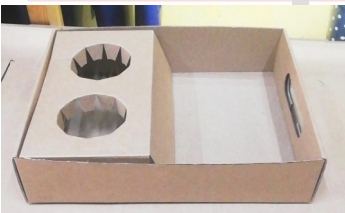

BANDEJA BLANCA PARA DESAYUNO

- **MEDIDAS INTERIORES:** 35X30X7
- **MATERIAL:** DC-30

KF-10: 18.00

**LOS PRECIOS PUBLICADOS EN ESTE CATÁLOGO ESTAN SUJETOS A CAMBIO SIN PREVIO AVISO

Cajas de Cartón en Xalapa

BANDEJA CHICA CON INSERTO PORTA VASO

- **MEDIDAS INTERIORES:** 30X23X7
- **MATERIAL:** KF-10

KF-10: \$25.00

BANDEJA GRANDE CON INSERTO PORTA VASO

- **MEDIDAS INTERIORES:** 35X30X7
- **MATERIAL:** KF-10

KF-10: \$32.00

BANDEJA CHICA CON INSERTO PORTA VASO

- **MEDIDAS INTERIORES:** 30X23X7
- **MATERIAL:** KF-10

KF-10: \$19.00

PARA PEDIDOS LLAMA AL
2281 63 15 76

BANDEJA GRANDE CON INSERTO PORTA VASO

- **MEDIDAS INTERIORES:** 35X30X7
- **MATERIAL:** KF-10