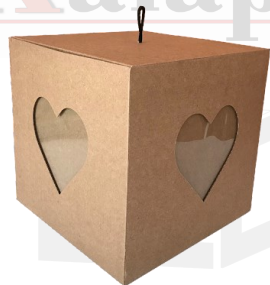

CUBO CORAZÓN SORPRESA

- **MEDIDAS INTERIORES:** 25X25X25
- **MATERIAL:** KF-10

PRECIO: $85.00

PARA PEDIDOS LLAMA AL
2281 63 15 76