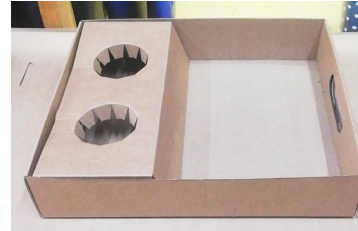

BANDEJA CHICA CON INSERTO PORTA VASO

- **MEDIDAS INTERIORES:** 30X23X7
- **MATERIAL:** KF-10

KF-10: \$25.00

BANDEJA GRANDE CON INSERTO PORTA VASO

- **MEDIDAS INTERIORES:** 35X30X7
- **MATERIAL:** KF-10

KF-10: \$32.00

BANDEJA CHICA CON INSERTO PORTA VASO

- **MEDIDAS INTERIORES:** 30X23X7
- **MATERIAL:** KF-10

KF-10: \$19.00

PARA PEDIDOS LLAMA AL
2281 63 15 76

BANDEJA GRANDE CON INSERTO PORTA VASO

- **MEDIDAS INTERIORES:** 35X30X7
- **MATERIAL:** KF-10