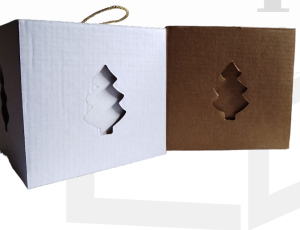

PRECIO: \$44.00

RESIDENT VENTANA CUADRADA

- **MEDIDAS INTERIORES:** 17X17X27
- **MATERIAL:** KF-10

PRECIO: \$39.00

Cajas de Cartón en Xalapa

**CUBO PINO 5 CM**

- **MEDIDAS INTERIORES:** 5X5X5
- **MATERIAL:** KF-10

PRECIO: \$12.00

PARA PEDIDOS LLAMA AL
2281 63 15 76

CUBO CORAZÓN 5 CM

- **MEDIDAS INTERIORES:** 5x5x5
- **MATERIAL:** KF-10

PRECIO: \$12.00**CUBO PINO 10 CM**

- **MEDIDAS INTERIORES:** 10X10X10
- **MATERIAL:** KF-10