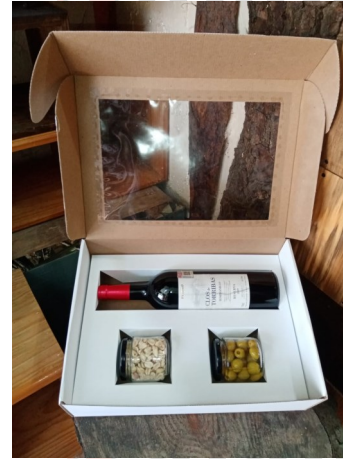

CULIACÁN BLANCO

- **MEDIDAS INTERIORES:** 37X27X10
- **MATERIAL:** KF-10 CB9

PRECIO: $54.00