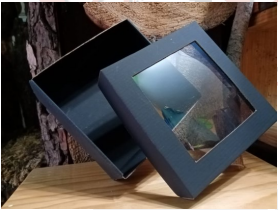

CAJA NEGRA CON VENTANA CHICA

1. **MEDIDAS INTERIORES:** 15x15x7
   - **MATERIAL:** K-F10
   - **VENTANA:** ACETATO
2. **PRECIO:** $19.00