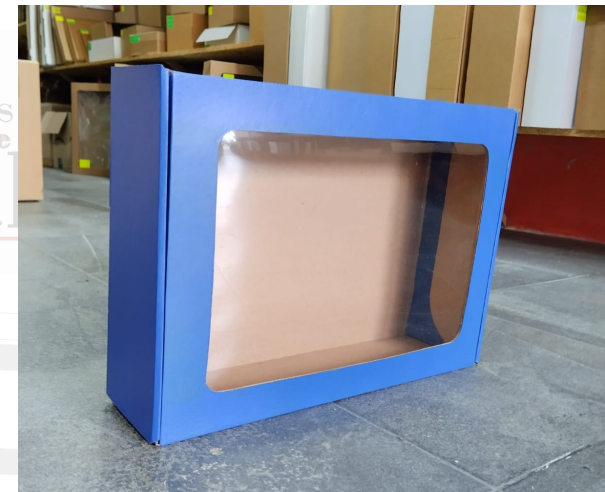

COLORES DE INSERTO A ELEGIR:

- → NEGRO
- → BLANCO
- → KRAFT
- → AZUL

**LOS PRECIOS PUBLICADOS EN ESTE CATÁLOGO ESTAN SUJETOS A CAMBIO SIN PREVIO AVISO