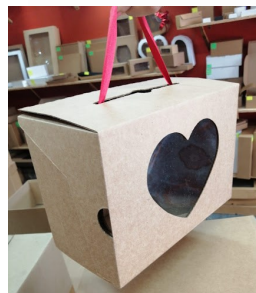

AMORE

- **MEDIDAS INTERIORES:** 24X17X12
- **MATERIAL:** KF-10

PRECIO: $45.00