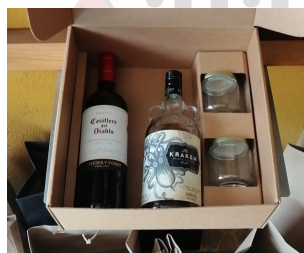

Cajas de Cartón en Xalapa

HAYA

- **MEDIDAS INTERIORES:** 42X23X4
- **MATERIAL:** KF-10

PRECIO: $31.00

PARA PEDIDOS LLAMA AL
2281 63 15 76

CAJA 30X30X12 C/VENTANA

- **MEDIDAS INTERIORES:** 30X30X12
- **MATERIAL:** KF-10

PRECIO $54.00

CAJA 30X30X12

- **MEDIDAS INTERIORES:** 30X30X12
- **MATERIAL:** KF-10

PRECIO $47.00

CAJA 35X35X10

- **MEDIDAS INTERIORES:** 35X35X10
- **MATERIAL:** KF-10

PRECIO $44.00

CAJA 30X30X12 (CON INSERTO)

CAJA CON INSERTO PARA 3 BOTELLAS

- **MEDIDAS INTERIORES:** 30X30X12
- **MATERIAL:** KF-10

PRECIO: $47.00

CAJA 35X35X10 (CON INSERTO)

CAJA CON INSERTO PARA 6 BOTELLAS

- **MEDIDAS INTERIORES:** 35X35X10
- **MATERIAL:** KF-10

PRECIO: $57.00

CAJA 30X30X12 (CON INSERTO)

CAJA CON INSERTO PARA 2 BOTANAS

- **MEDIDAS INTERIORES:** 30X30X12
- **MATERIAL:** KF-10

PRECIO $47.00

CAJA 35X35X10 C/VENTANA

- **MEDIDAS INTERIORES:** 35X35X10
- **MATERIAL:** KF-10

PRECIO $69.00