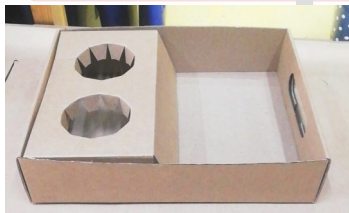

- **MEDIDAS INTERIORES:** 30X23X7
- **MATERIAL:** KF-10

KF-10: $19.00

*LOS PRECIOS PUBLICADOS EN ESTE CATÁLOGO NO INCLUYEN IVA

PARA PEDIDOS LLAMA AL
2281 63 15 76