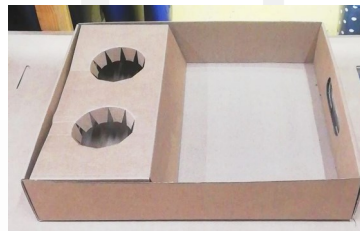

BANDEJA GRANDE CON INSERTO PORTA VASO

- **MEDIDAS INTERIORES:** 35X30X7
- **MATERIAL:** KF-10

KF-10: $21.00