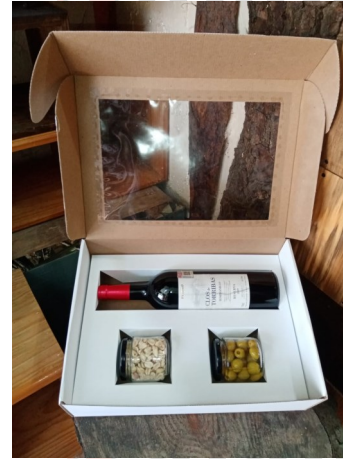

## Cajas de Cartón en Xalapa

PARA PEDIDOS LLAMA AL  
2281 63 15 76

**CULIACÁN BLANCO**

- **MEDIDAS INTERIORES:** 37X27X10
- **MATERIAL:** KF-10 CB9

**PRECIO: \$54.00**

**CULIACÁN BLANCO CON VENTANA**

- **MEDIDAS INTERIORES:** 37X27X10
- **MATERIAL:** KF-10 CB9