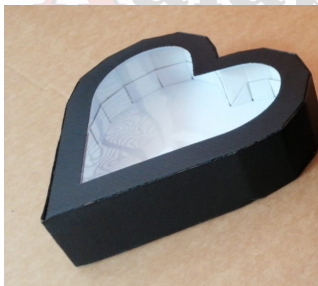

CAJA CORAZÓN 6CM DE ALTO NEGRO

- **MEDIDAS INTERIORES:** 25X25X6
- **MATERIAL:** KF-10
- **VENTANA:** ACETATO

PRECIO: $65.00