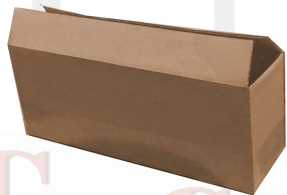

## Cajas de Cartón en Xalapa

ENVÍO 6

- **MEDIDAS INTERIORES:** 25X17X8
- **MATERIAL:** CORRUGADO ECT 32

PRECIO \$14.00

PARA PEDIDOS LLAMA AL

2281 63 15 76

ENVÍO 10

- **MEDIDAS INTERIORES:** 30.570X8
- **MATERIAL:** KF-10

PRECIO: \$58.00

ENVÍO 7

- **MEDIDAS INTERIORES:** 50X15X12.5
- **MATERIAL:** CORRUGADO ECT 32

PRECIO: \$28.00

COLUMPIO

- **MEDIDAS INTERIORES:** 40X17X3
- **MATERIAL:** KF-10

PRECIO: \$24.00

ENVÍO 8